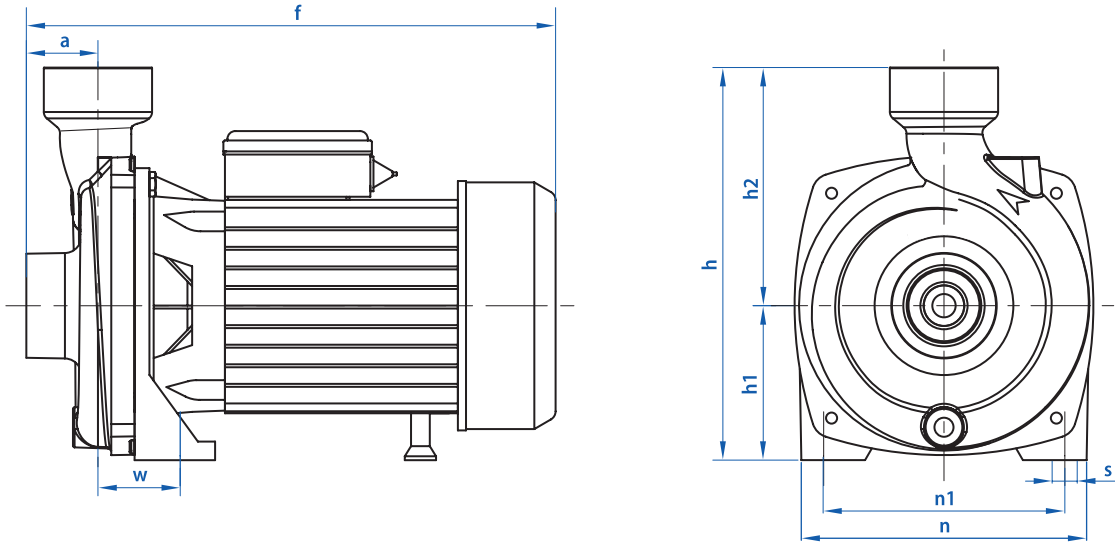

MALZEME ÖZELLİKLERİ / Material properties

Pompa Gövdesi / Casign	Motor Gövdesi / Motor casign	Çark / Impeller	Pompa Mili / Shaft	Mekanik Salmastra / Mechanical seal
Pik döküm / Cast Iron	Alüminyum / Aluminum	Noryl / 30% glass fiber reinforced Noryl	AISI 304	Karbon - Seramik / Carbon - Ceramic

BOYUTLAR / Dimensions

SPS | açık (vortex) çarklı santrifüj pompalar
vortex impeller centrifugal pumps

Pompa Tipi / Pump Type	Bağlantı Çapı / Connection		Boyutlar / Dimensions [mm]									Ağırlık / Weight [kg]
	Giriş / Suction	Çıkış / Discharge	a	f	w	n	n1	s	h1	h1	h	
SPS 100A	1 ½"	1 ½"	43	325	65	176	138	10	96	143	239	14
SPS 150A	1 ½"	1 ½"	43	325	65	176	138	10	96	143	239	16