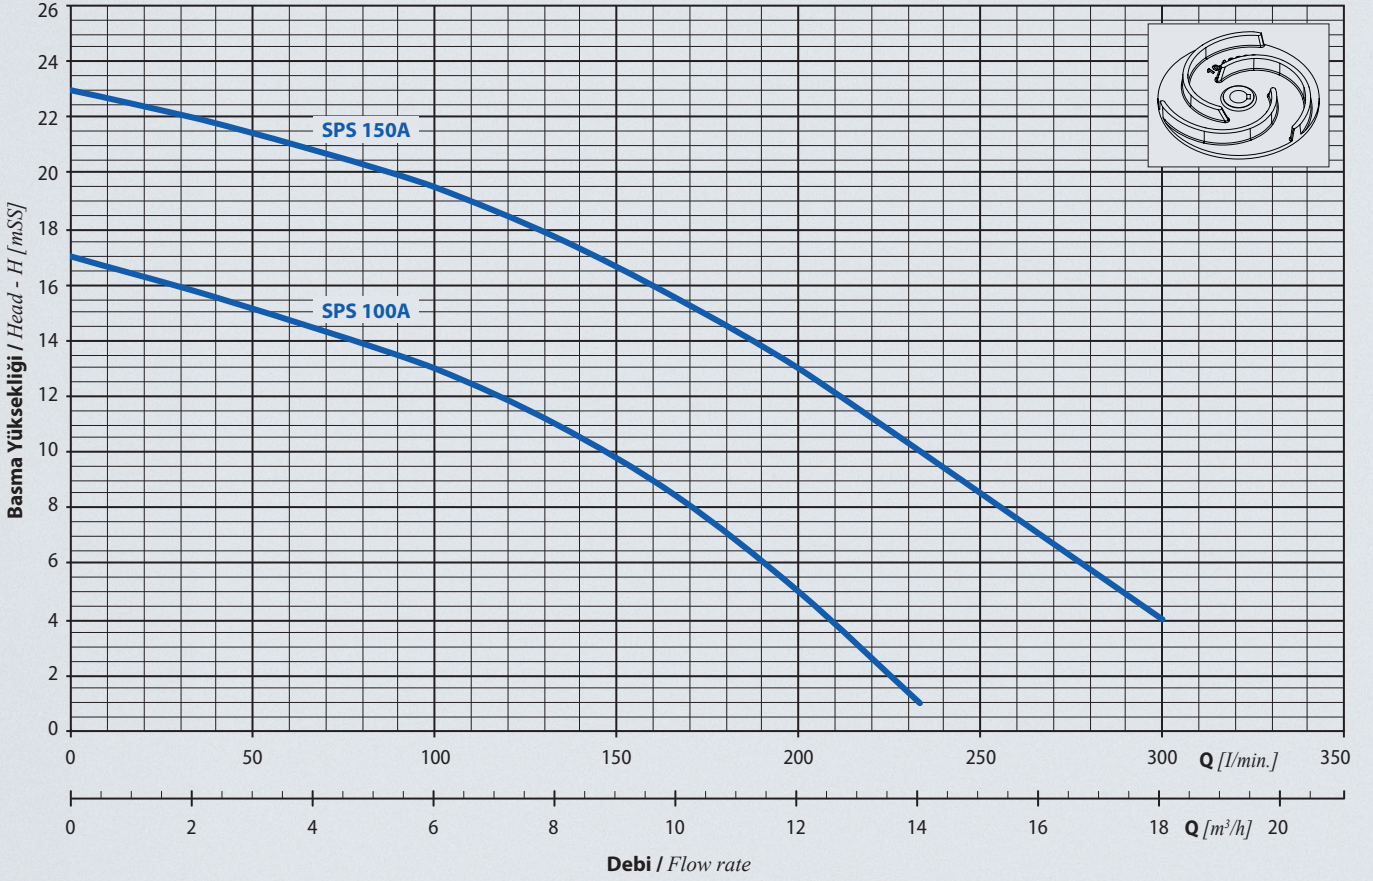

TEKNİK ÖZELLİKLER / Technical information

Emme ağız çapı / Suction nozzle	: 1 1/2"
Basma ağız çapı / Discharge nozzle	: 1 1/2"
Debi / Flow rate [max.]	: 18 m ³ /h
Basma yüksekliği / Head [max.]	: 23 mSS
Motor devri / Speed [max.]	: 2900 rpm
Akışkan sıcaklığı / Fluid temperature [max.]	: 60 °C
Katı parça geçirgenliği / [max.]	: 8 mm
Gövde basıncı / Casign pressure [max.]	: 10 bar
Çalışma gerilimi / Operating voltage	: 220 V, 50 Hz / 380 V, 50 Hz

BOYUTLAR / Dimensions

SPS | açık (vortex) çarklı santrifüj pompalar
vortex impeller centrifugal pumps

Pompa Tipi / Pump Type	Bağlantı Çapı / Connection		Boyutlar / Dimensions [mm]									Ağırlık / Weight [kg]
	Giriş / Suction	Çıkış / Discharge	a	f	w	n	n1	s	h1	h1	h	
SPS 100A	1 ½"	1 ½"	43	325	65	176	138	10	96	143	239	14
SPS 150A	1 ½"	1 ½"	43	325	65	176	138	10	96	143	239	16